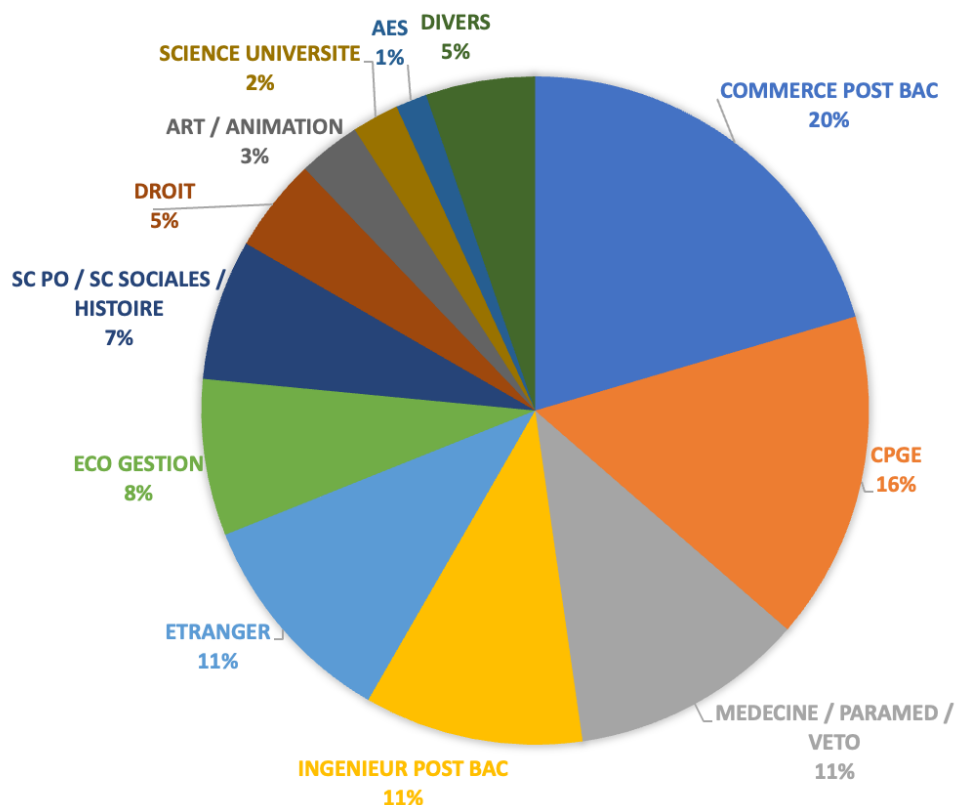

LYCEE SAINTE URSULE - PROMOTION 2024

Choix d'orientation - 135 élèves

1 réponse manquante le 30/08/2024

ECOLES DE COMMERCE - MANAGEMENT POST BAC : 27 élèves

- IESEG PGE Parcours grande école : 8
- ESSCA PGE Parcours grande école : 3
- ESSEC BBA Bachelor in Business Administration : 3
- EDHEC BBA Bachelor in Business Administration : 3
- EMLV PGE Parcours grande école : 2
- EM NORMANDIE PGE Parcours grande école : 2
- ESCP BSc Bachelor of Science : 2
- IESEG BSc Bachelor of Science : 2
- EM LYON BSc Bachelor of Science : 1
- EXCELIA LA ROCHELLE BSc Bachelor of Science : 1
-