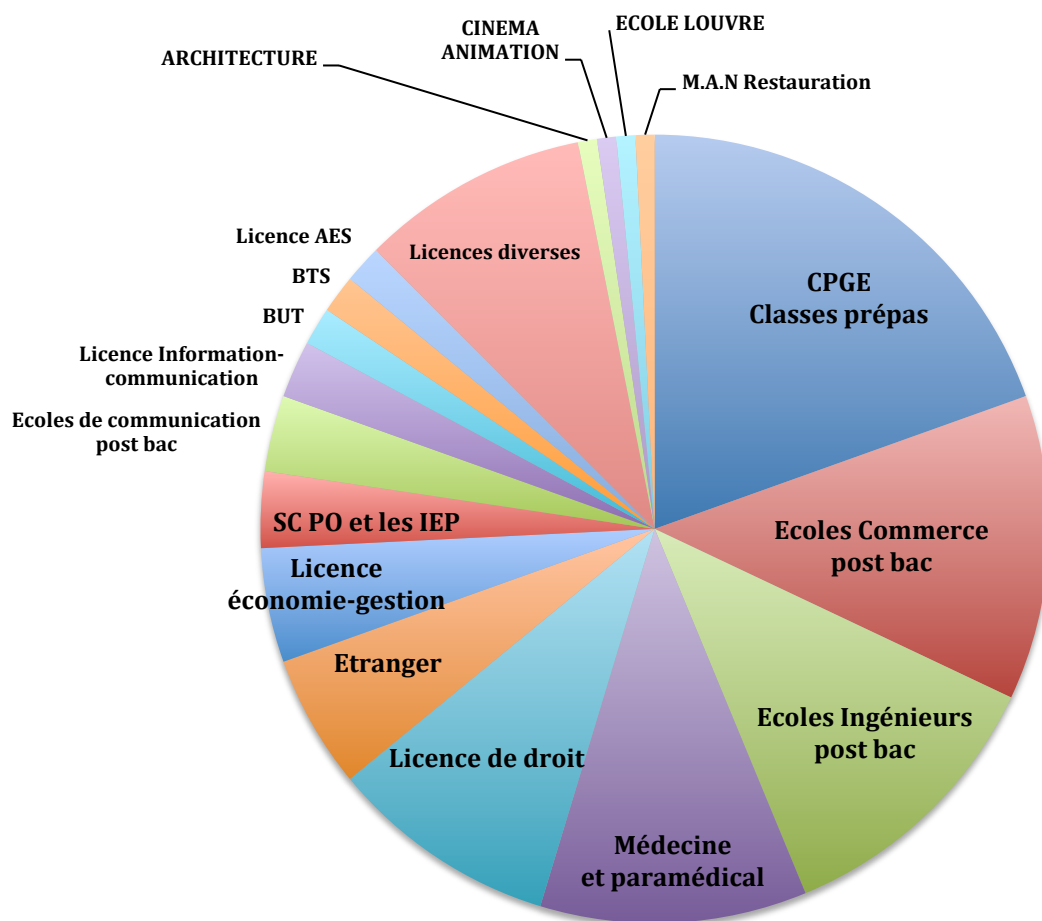

Orientations des Bacheliers 2022

CPGE - CLASSES PREPARATOIRES AUX GRANDES ECOLES : 25 élèves

- Scientifiques :
 - o MPSI : STANISLAS 2 / GINETTE 1 / FENELON 1 / STE MARIE ANTONY 1 / IPESUP 1
 - o PCSI : STANISLAS 1 / PASTEUR 1 / ST LOUIS 1 / CHAPTAL 1 / JB. SAY 1 / FENELON STE MARIE 4 / J. DECOUR 2 / C. BERNARD 1
 - o BCPST : SAINT LOUIS 3 / JANSON DE SAILLY 1
- Economiques et commerciales ECG :
 - o ST JEAN DE PASSY 1 / CHAPTAL 1
- Juridiques D1 :
 - o ENC BLOMET 1

ECOLE DE COMMERCE / MANAGEMENT POST BAC : 16 élèves

- Concours ACCES : IESEG 8 / ESSCA 3
- Concours SESAME : EMLV 2 / EM NORMANDIE 1 / BBA EM LYON 1
- Concours PASS : BBA EDHEC 1

ECOLE D'INGENIEURS POST BAC : 15 élèves